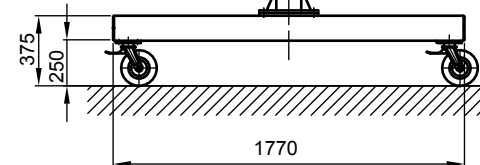

B - B

Kran	LPK 1000 kg x 3000 mm (Storlekar 1)
design bas	H2/B3
Insatsplats	inomhusanvändning
villkor i omgivningen	-5° C upp till +40° C, utan extra tillval
telfer + äkverk	GM 4 1000.5-2/EF 14
FEM grupp	2m / M5
tvärråk	5 m/min
lyft	1,3 / 5 m/min
total vikt	377 kg (därav telfer + äkverk 76 kg)
Driftspänning	3/PE ~50 Hz 400 V (TN-S)
total strömförbrukning	1,2 kW
Startström för spänningsfallsberäkning	11,5 A (I _{A_HU} * cos phi)